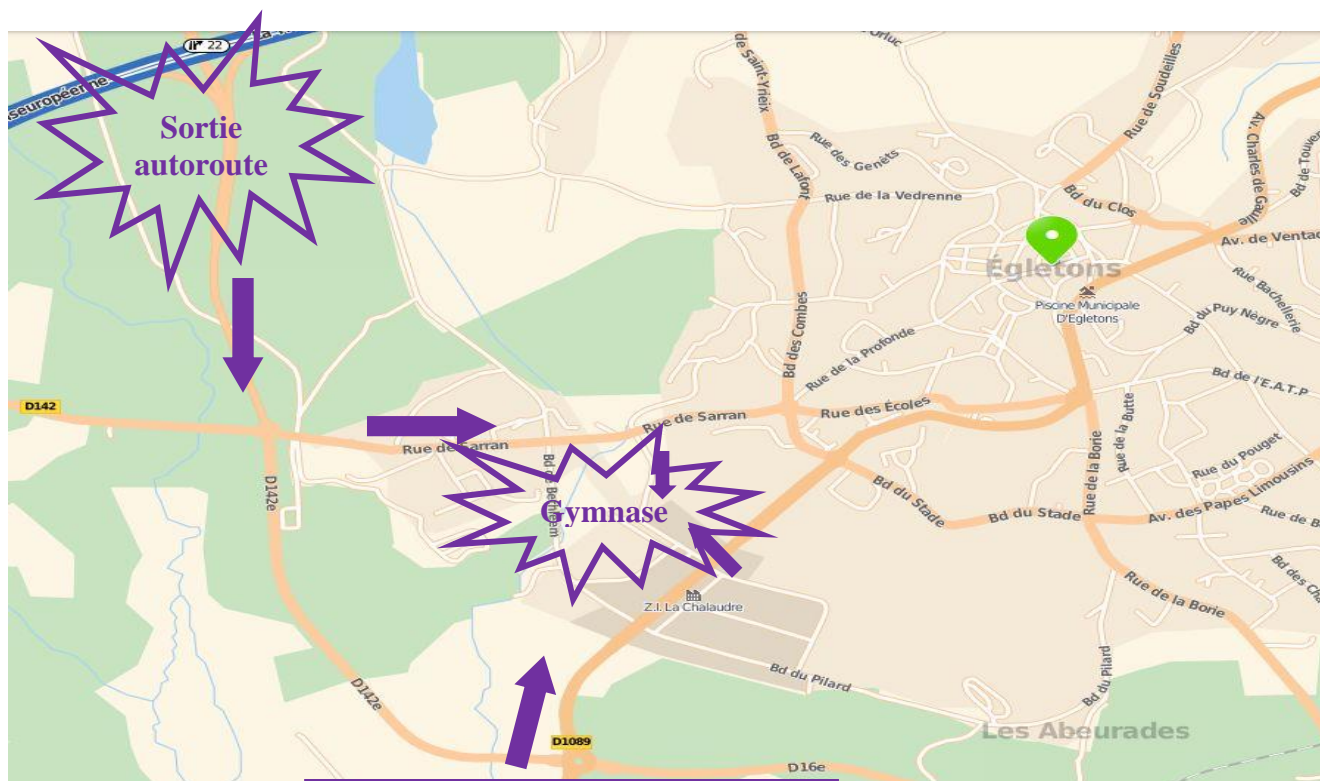

LUCKY BAD Tournoi Nocturne 14 mai 2022

DRESS CODE :
PLUS BEAU TEE-SHIRT PORTE-BONHEUR

- Organisateur :** Raquetteurs Volants Egletons (RVE)
- Contact :** Christelle 06.48.28.00.66 ou rvebad19@yahoo.fr
- Date et horaires :** Doubles Hommes et Mixte le samedi à partir de 18h00
(convocations : 17h30)
- Gymnase :** Gymnase des Combes (5 terrains)
- Accessibilité :** On arrive à Egletons soit par la Nationale N89/D1089, soit par l'autoroute A89 (sortie Egletons), en environ 1h15 depuis Limoges ou Clermont-Ferrand.
- Joueurs invités** Joueurs licenciés FFbAd et joueurs loisirs inscrits dans une structure type UFOLEP, CCS, association sportive de badminton...
- Tableaux proposés :** Poules de 4 (ou 5) paires
Sortie de poules pour tous avec répartition en 2 tableaux, Consolante et Principal
- Effectifs :** Le tournoi est ouvert à 30 paires en tout, en double hommes et double mixte (pas de Double Dames, mais les paires 100% féminines peuvent s'inscrire en Double Mixte)
- Date d'inscription :** **Inscriptions jusqu'au vendredi 6 mai 2022** par mail (rvebad19@yahoo.fr). En cas de dépassement de la capacité d'accueil, la priorité sera donnée aux inscriptions les plus précoces.
- Tarif des inscriptions :** 6 € par joueur à régler de préférence par club, par chèque à l'ordre des « Raquetteurs Volants Egletons ».
- Buvette / Barbecue :** **Chipos - Merguez / Frites / Salades - Gâteaux**
Bière - Boissons variées
- Récompenses :** ALEATOIRES (tirage au sort parmi tous les participants) - mais GARANTIE pour la meilleure tenue respectant le Dress Code « plus beau T-Shirt porte-bonheur »
- Hébergement :** Retrouvez des solutions d'hébergement en page suivante

Plan d'accès

Arrivée par la Nationale N89=D1089

Coordonnées GPS : latitude = 45.3991 et longitude = 2.0331

Nos partenaires